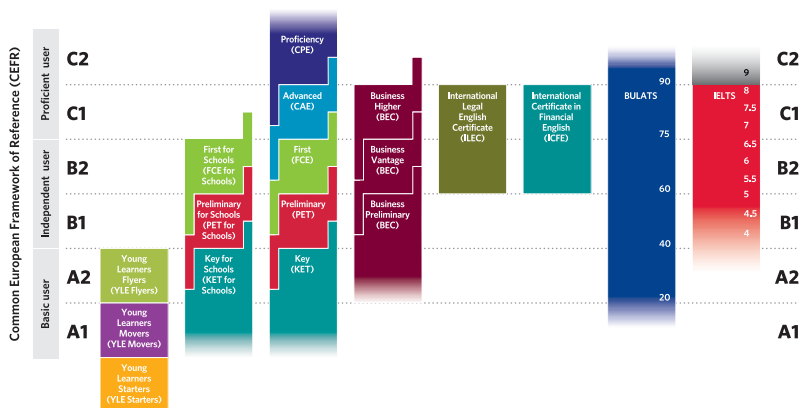

Eligiendo el nivel adecuado para la educación superior

Cuando se establece el nivel de inglés para facilitar el ingreso a una institución, como requisito de graduación o para inscribirse en programas de posgrado, es necesario asegurarse de que el estándar requerido sea adecuado y confiable.

El Common European Framework of Reference for Languages (CEFR – Marco Común Europeo de Referencia para las Lenguas) es un estándar que se utiliza a nivel internacional para describir niveles y habilidades en un idioma y juega un papel primordial en las políticas lingüísticas y educativas en todo el mundo.

Los exámenes Cambridge English están desarrollados de acuerdo con los principios y el enfoque del CEFR.

Cambridge ESOL fue una de las primeras instituciones que ayudó al desarrollo del CEFR y seguimos colaborando con investigación que ampliará el marco mediante el English Profile Programme. Este programa de investigación desarrollará más a fondo el CEFR. Para mayor información, visite:

www.EnglishProfile.org

Para mayor información acerca del Marco Común Europeo de Referencia para las Lenguas, visite: www.CambridgeESOL.org/CEFR

Cambridge English

A range of exams to meet different needs